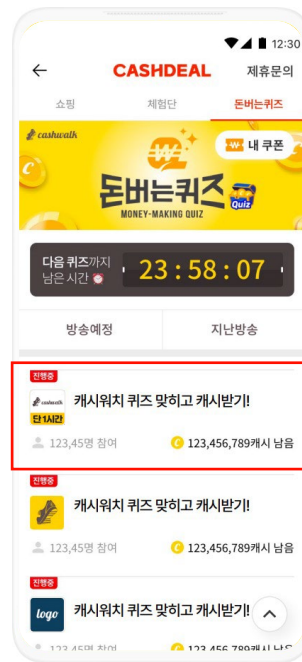

## 사용자 FLOW

- 수백만 사용자 잠금화면에 로고가 직접 노출되며, 공지사항 팝업, 메인화면 메뉴 등 다양한 경로로 유입을 유도합니다.
- 정답 입력 후 광고주 페이지로 재랜딩하여 구매를 유도합니다.

## 광고 노출 지면

- 퀴즈상자
- 돈버는퀴즈 리스트(종료 후에도 지속 노출)

- 공지사항 팝업
- 퀴즈페이지

잠금화면

공지사항 팝업

돈버는퀴즈 리스트

퀴즈페이지

## 라이트형 퀴즈 상세안내

- **퀴즈 부킹** : 부킹판 확인 후, **월요일~토요일 10시~22시 중 30분 간격**으로 선택하여 부킹합니다. (ex. 라이트형 월요일 10시 30분 예약 시 단가 160만원으로 진행)
- **퀴즈 진행** : 퀴즈는 라이브 시간에 맞춰 1시간동안 진행되며, 1시간 보장 상품으로 참여자 수는 보장하지 않습니다.  
\*단기간 내 트래픽 증대가 가능하여 돈버는 퀴즈 첫 집행 시 추천 드리는 상품입니다.