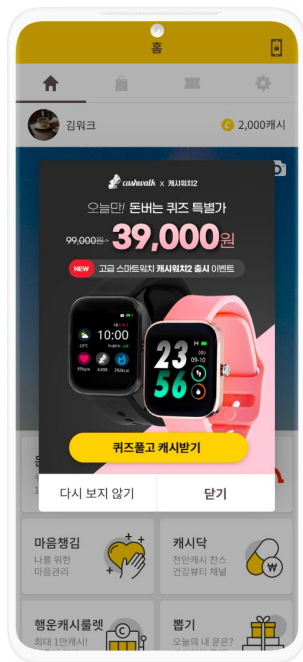

## 사용자 FLOW

- 수백만 사용자 잠금화면에 로고가 직접 노출되며, 공지사항 팝업, 메인화면 메뉴 등 다양한 경로로 유입을 유도합니다.
- 정답 입력 후 광고주 페이지로 재랜딩하여 구매를 유도합니다.

## 광고 노출 지면

- 퀴즈상자
- 돈버는퀴즈 리스트(종료 후에도 지속 노출)

- 공지사항 팝업
- 퀴즈페이지

잠금화면

공지사항 팝업

돈버는퀴즈 리스트

퀴즈페이지

## 라이트형 퀴즈 상세안내

- **퀴즈 부킹** : 부킹판 확인 후, **월요일~토요일 10시~22시 중 30분 간격**으로 선택하여 부킹합니다. (ex. 라이트형 월요일 10시 30분 예약 시 단가 160만원으로 진행)
- **퀴즈 진행** : 퀴즈는 라이브 시간에 맞춰 1시간동안 진행되며, 1시간 보장 상품으로 참여자 수는 보장하지 않습니다.  
\*단기간 내 트래픽 증대가 가능하여 돈버는 퀴즈 첫 집행 시 추천 드리는 상품입니다.

## 라이트형

- 진행시간 : 1시간 보장
- 평균 퀴즈 참여자 수 : **약 17만명** (보장 수치 아님)

	구분	월~토
단가	주간 (10시~17시 30분) *타임세일 시간 제외	160 만원
	타임세일 (12시~16시 30분)	140 만원
	야간 (18시~22시)	180 만원

※ 대행사 수수료 20%, 부가세 별도

※ 랜딩페이지 연결 시 앱다운로드가 필요할 경우, 할증 추가됩니다.