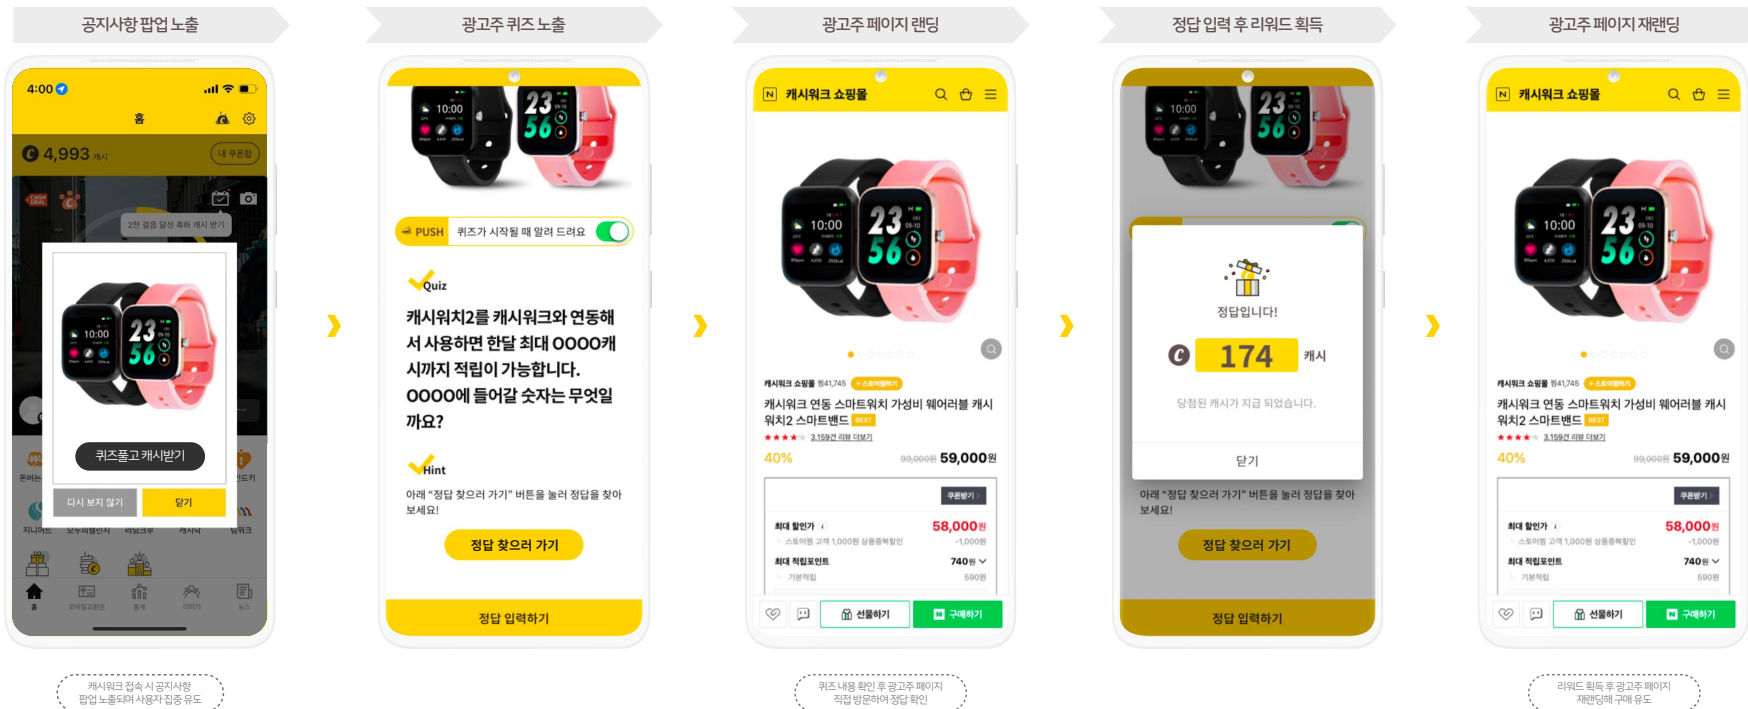

### 다양한 플랫폼 활용 가능

라이브 방송, 스마트스토어,  
이벤트 페이지 등  
제약없이 모든 랜딩 OK!

## 사용자 FLOW

- 수백만 사용자 잠금화면에 로고가 직접 노출되며, 공지사항 팝업, 메인화면 메뉴 등 다양한 경로로 유입을 유도합니다.
- 정답 입력 후 광고주 페이지로 재랜딩하여 구매를 유도합니다.