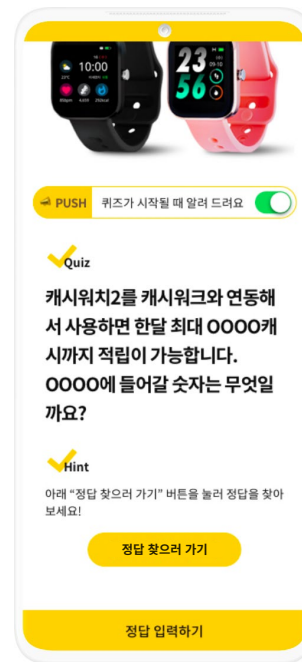

## 사용자 FLOW

- 수백만 사용자 잠금화면에 로고가 직접 노출되며, 공지사항 팝업, 메인화면 메뉴 등 다양한 경로로 유입을 유도합니다.
- 정답 입력 후 광고주 페이지로 재랜딩하여 구매를 유도합니다.

## 광고 노출 지면

- 퀴즈상자
- 돈버는퀴즈 리스트(종료 후에도 지속 노출)

- 공지사항 팝업
- 퀴즈페이지

잠금화면

공지사항 팝업

돈버는퀴즈 리스트

퀴즈페이지

## 라이트형 퀴즈 상세안내

- **퀴즈 부킹** : 부킹판 확인 후, **월요일~토요일 10시~22시 중 30분 간격**으로 선택하여 부킹합니다. (ex. 라이트형 월요일 10시 30분 예약 시 단가 160만원으로 진행)
- **퀴즈 진행** : 퀴즈는 라이브 시간에 맞춰 1시간동안 진행되며, 1시간 보장 상품으로 참여자 수는 보장하지 않습니다.  
\*단기간 내 트래픽 증대가 가능하여 돈버는 퀴즈 첫 집행 시 추천 드리는 상품입니다.