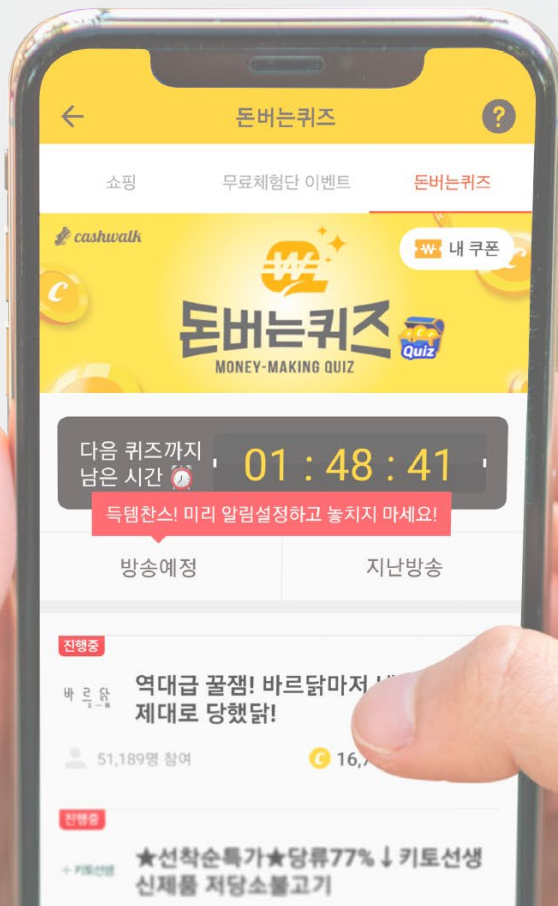

돈버는퀴즈

MONEY-MAKING QUIZ

우리 브랜드를 600만 사용자가 확실히 기억하게 만드는 퀴즈, 돈버는 퀴즈!

돈버는퀴즈는 자체 대규모 인원을 제품 페이지로 직접 보내어, 사용자의 흥미를 일으키는 퀴즈 형식으로 제품을 기억, 구입으로 이어지도록 하는 유일한 광고 상품입니다.