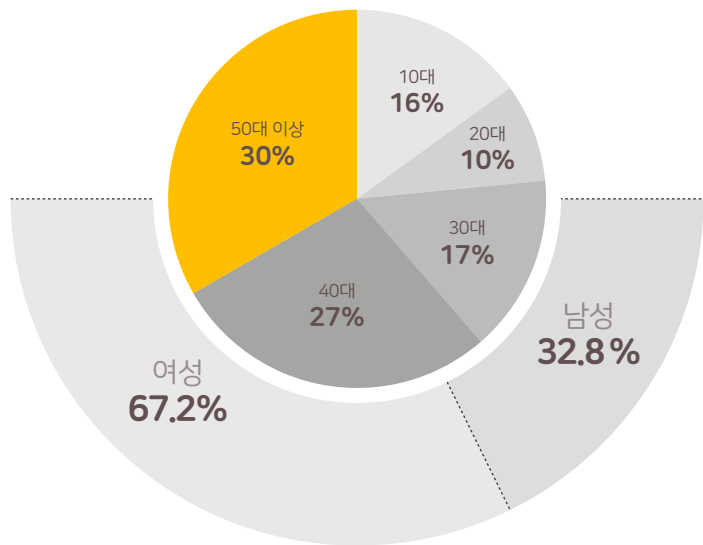

# 캐시워크는?

**헬스케어 1위**

\*플레이 스토어 기준

**앱테크 수익창출**

100걸음 걸으면 1캐시 지급  
퀴즈 정답 시 캐시 지급

**1일 유저트래픽**

1억 3천 이상

\*잠금화면 PV 기준  
\*2023년 10월 WISEAPP기준

Source : 2023년 10월 WISEAPP 기준

### 전체사용자

모바일 광고 소비에 적극적인 20대 이상 사용자 비율 83%

## 1일 트래픽 1.3억 이상

600만 사용자가 매일매일, 자주 사용하는 헬스케어 1위

잠금화면 PV 기준