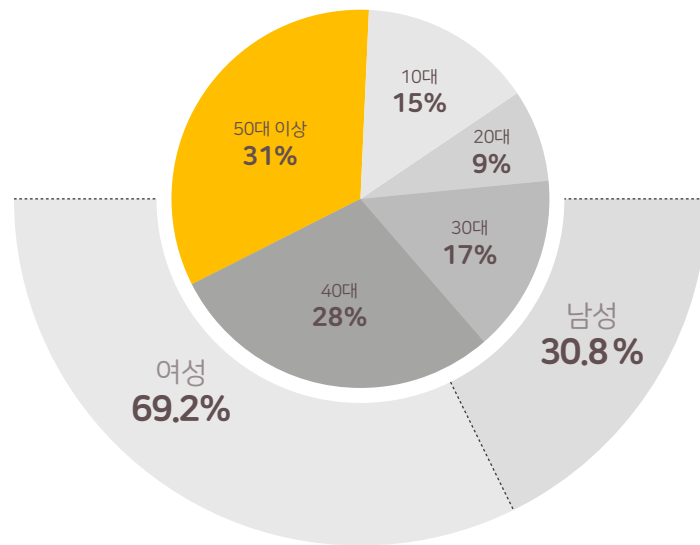

Source : 2023년 10월 WISEAPP 기준

### 전체사용자

모바일 광고 소비에 적극적인 20대 이상 사용자 비율 83%

### 충성사용자

전체 유저의 96%가 충성 사용자, 전 연령대가 고루 분포

\*충성사용자 : 해당 앱 사용자 전체의 평균 사용일수보다 더 많은 일수를 사용한 사람의 지표

## 1일 트래픽 1.3억 이상

600만 사용자가 매일매일, 자주 사용하는 헬스케어 1위

잠금화면 PV 기준