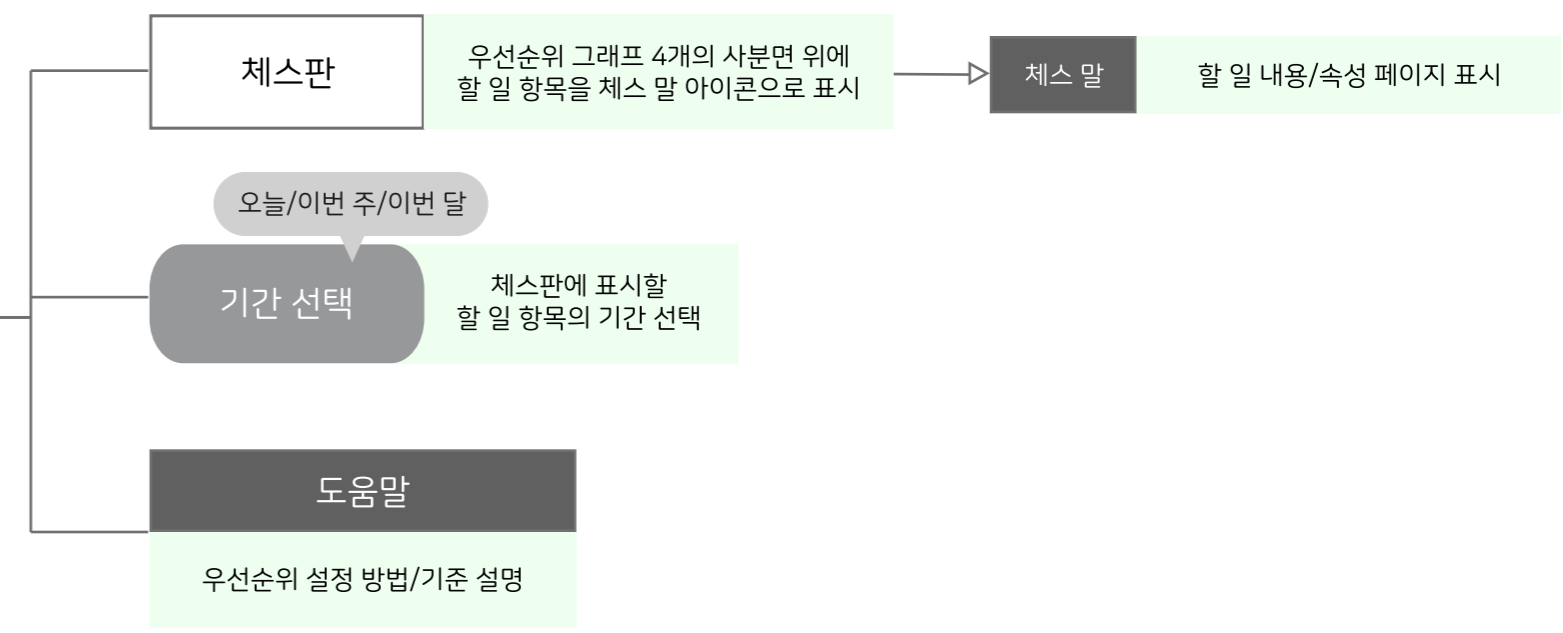

BNB

체스판

할 일

메이트

설정