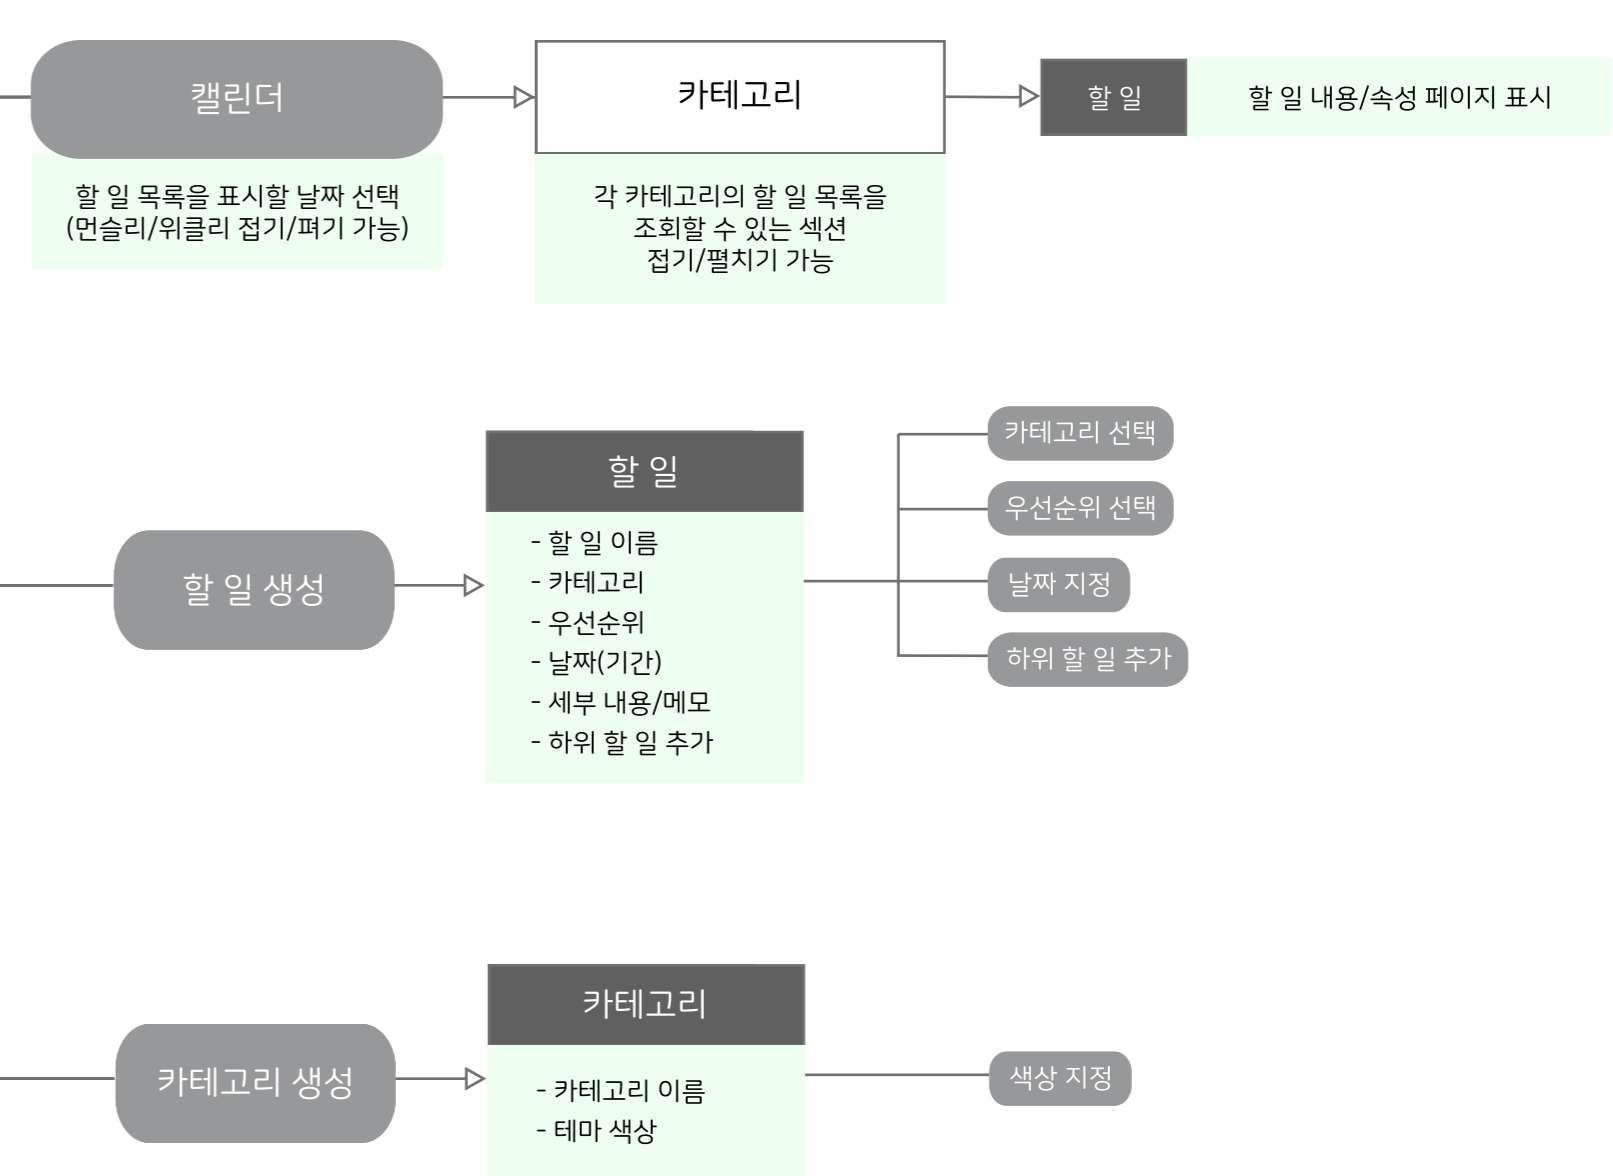

BNB

체스판

할 일

메이트

설정