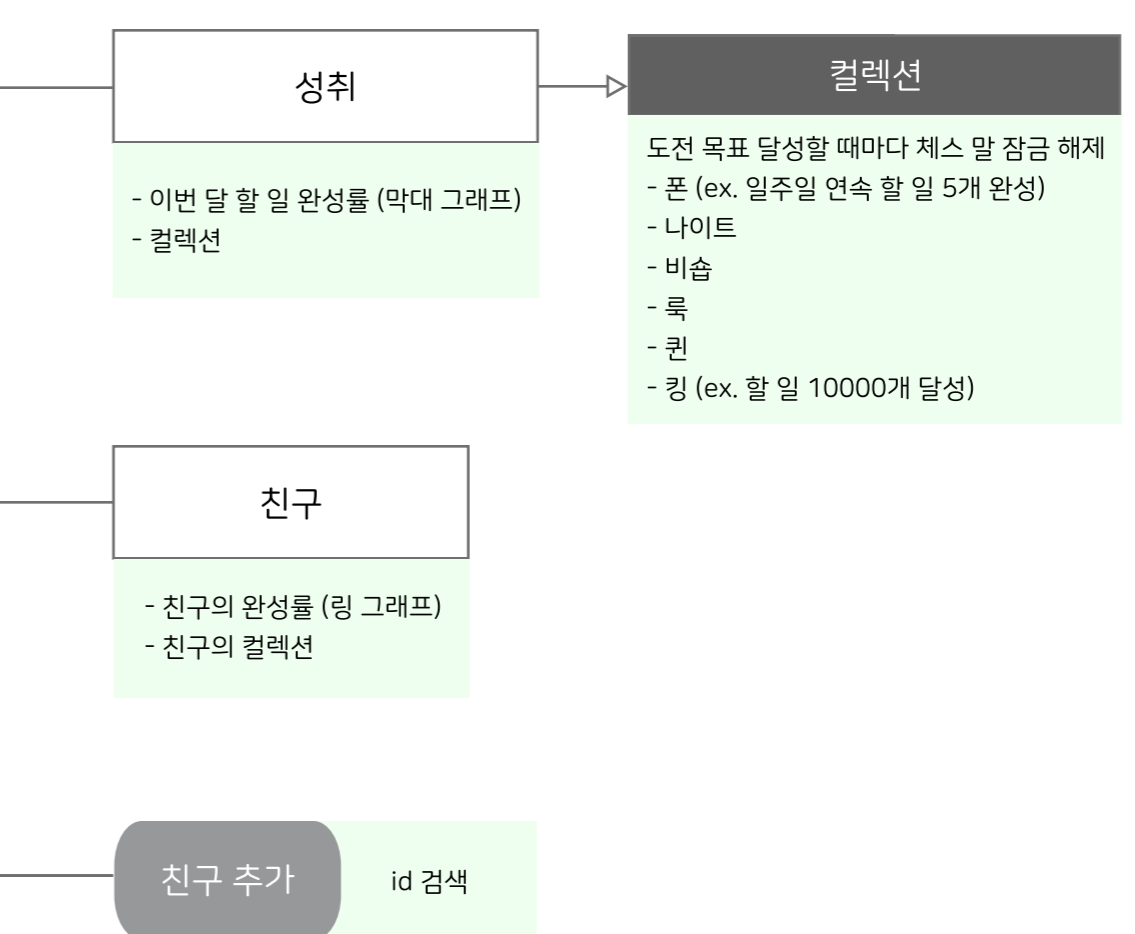

BNB

체스판

할 일

메이트

설정